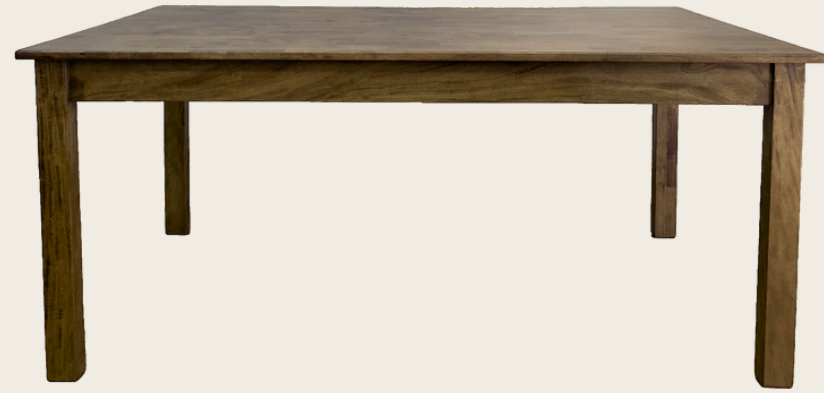

Alto: 0.77
Largo: 1.06
Ancho: 1.06

Silla Millennial:

Alto: 0.93
Ancho: 0.46
Profundidad: 0.45

COMEDOR

(Redondo 4 sillas Millennial)

Millennial

MEDIDAS

(en metros)

Mesa redonda:

Alto: 0.77
Diámetro: 1.06

Silla Millennial:

Alto: 0.93
Ancho: 0.46
Profundidad: 0.45

COMEDOR

(6 sillas Mónaco)

Mónaco

MEDIDAS

(en metros)

Mesa:

Alto: 0.79
Largo: 1.80
Ancho: 0.95

Silla Mónaco:

Alto: 1.05
Ancho: 0.46
Profundidad: 0.56

COMEDOR

(6 Sillas Millennial)

Nebraska