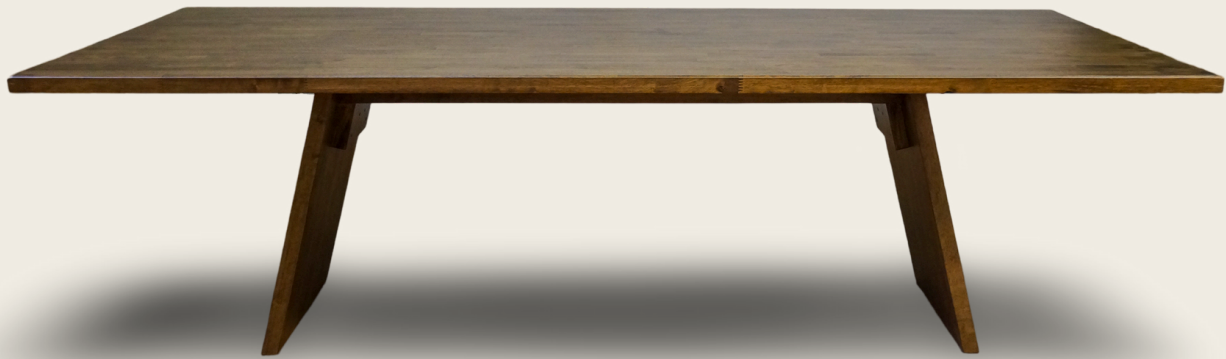

MEDIDAS

(en metros)

Mesa:

Alto: 0.77
Largo: 2.60 ó 2.00
Ancho: 1.10

Silla Italia:

Alto: 0.85
Ancho: 0.49
Profundidad: 0.54